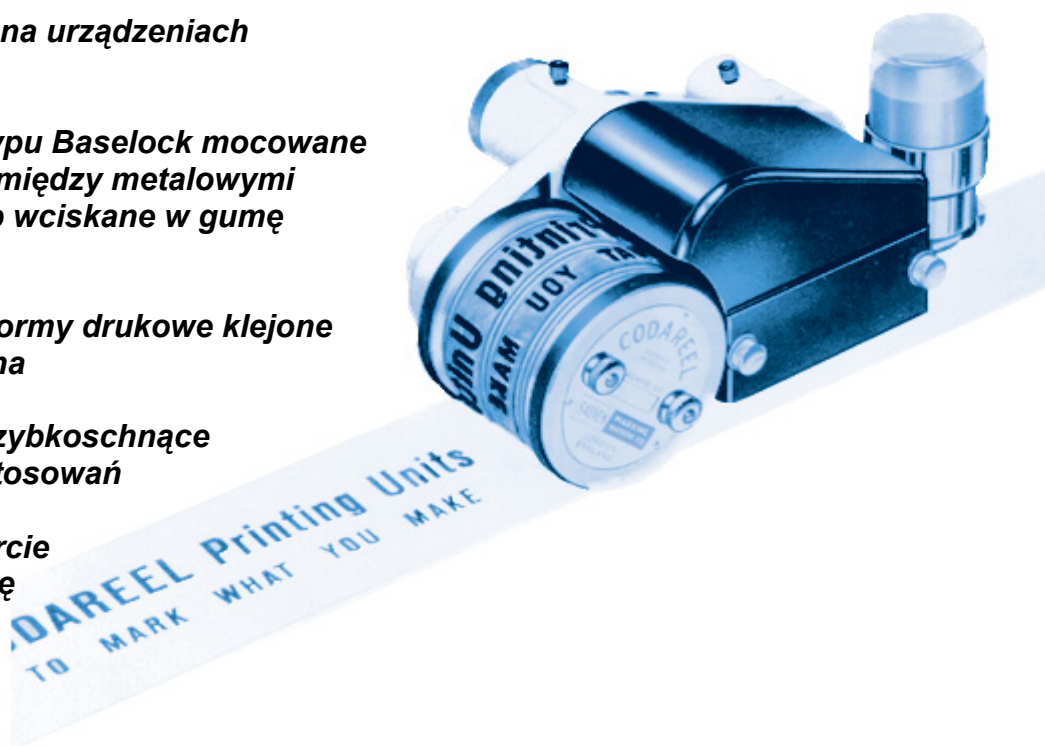

CENNIK z dnia 2009-01-01

- **Precyzyjna drukarka fleksograficzna do druku na materiałach ciągłych (folia, karton, guma, metal)**
- **Prosta zabudowa na urządzeniach produkcyjnych**
- **Czcionki i znaki typu Baselock mocowane przez zaciśnięcie między metalowymi pierścieniami, lub wciskane w gumę żebrowaną**
- **Fotopolimerowe formy drukowe klejone do gładkiego bębna**
- **Specjalne farby szybkoschnące do wszelkich zastosowań**
- **Napęd poprzez tarcie o przesuwający się materiał drukowany**

Drukarki CODAREEL

Model	Szer. (mm)	Dł. (mm)	Guma żebrowana		Pierścienie zaciskowe	
			Cena GBP	Dodatkowy bęben Cena GBP	Cena GBP	Dodatkowy bęben Cena GBP
1201	25	305	1419	193	1530	317
1202	50	305	1502	201	1613	423
1203	75	305	1592	210	1686	516
1801	25	458	1484	233	1590	529
1802	50	458	1571	241	1766	732
1803	75	458	1658	251	1967	938